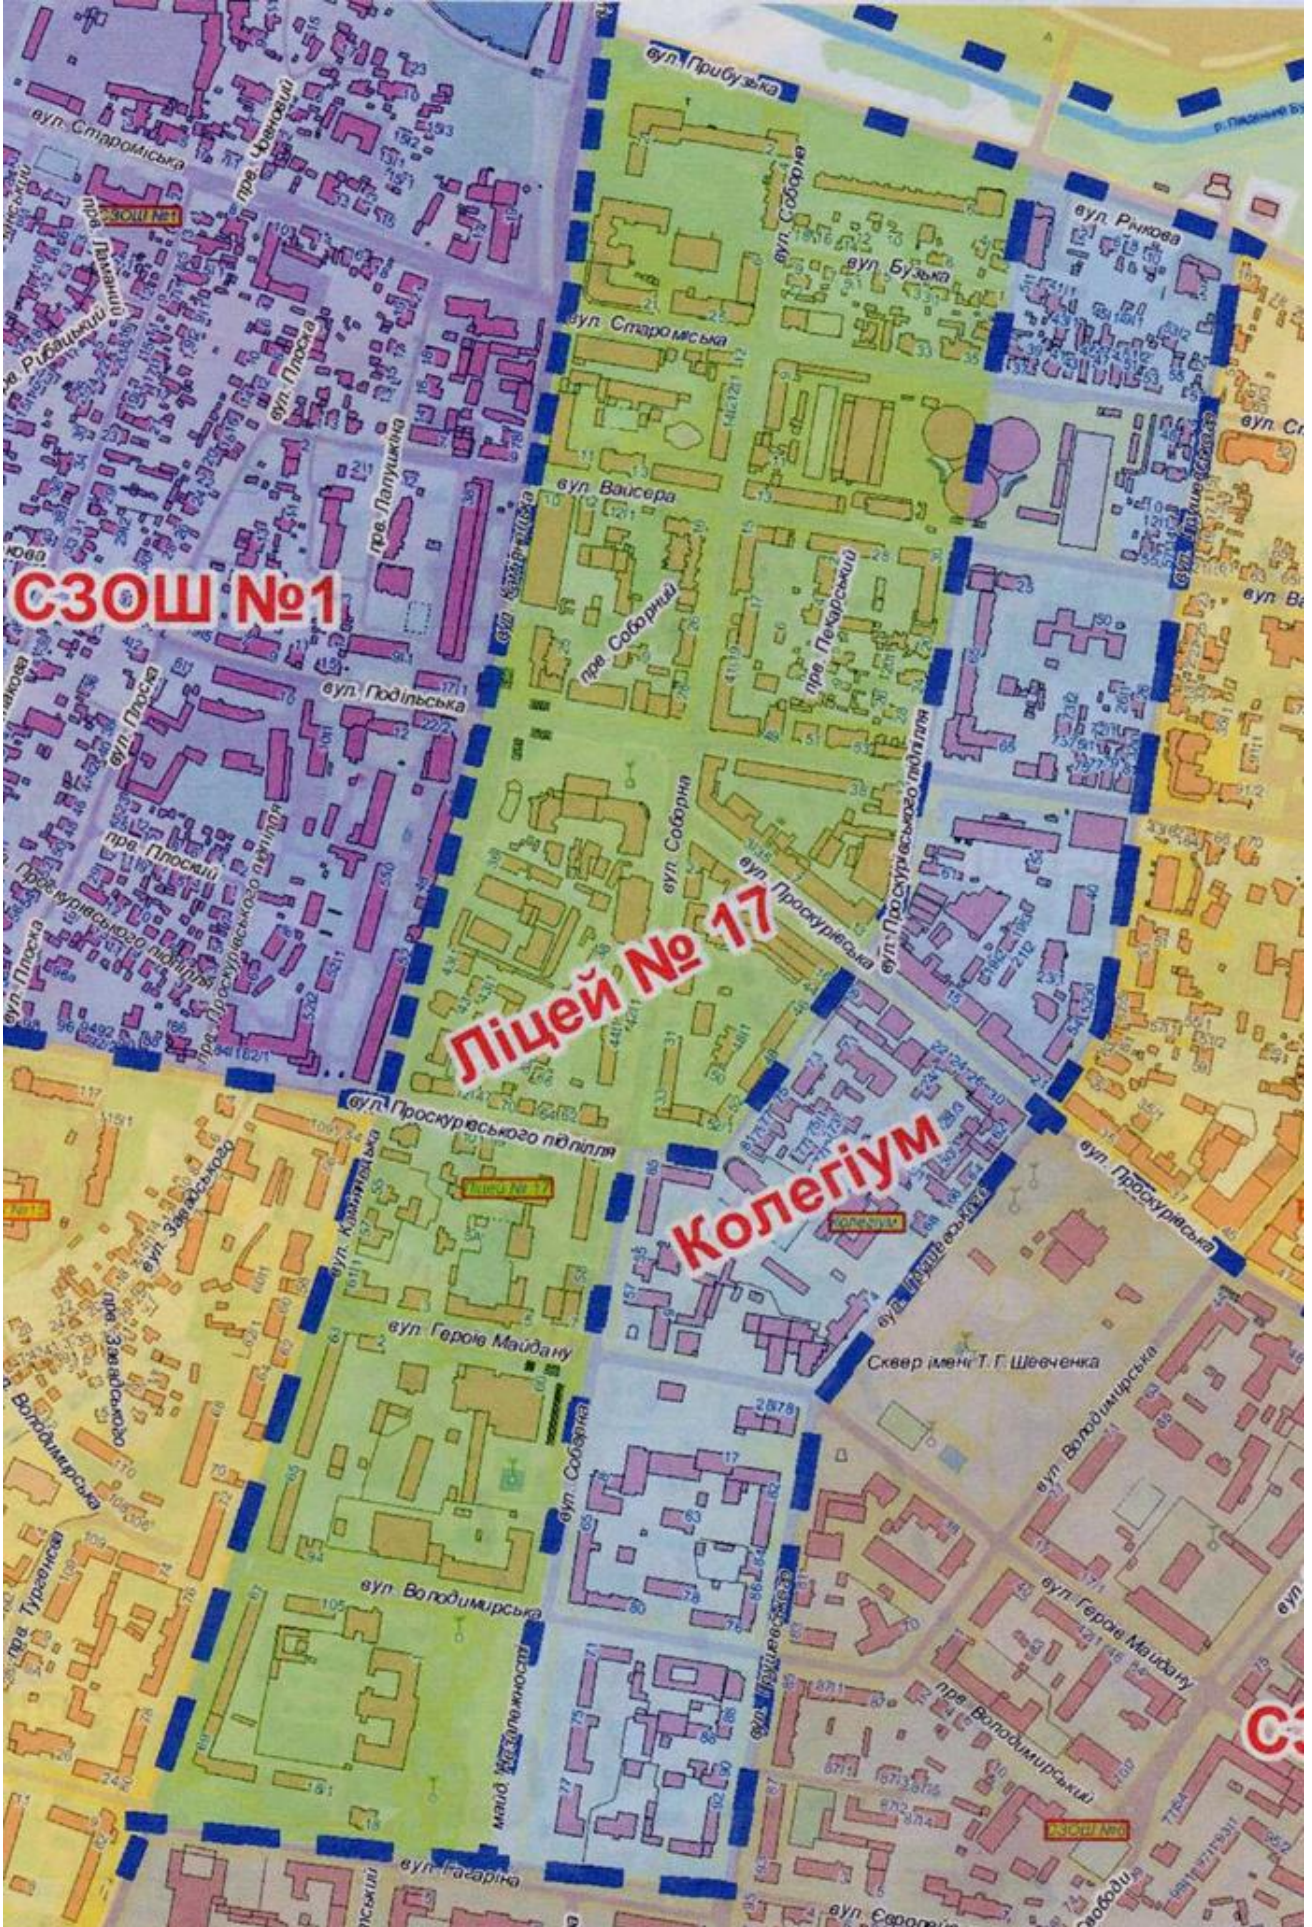

Територія обслуговування Хмельницького ліцею № 17

1.	вул. Бузька	Всі будинки
2.	вул. Вайсера	Від вул. Проскурівського Підпілля до вул. Кам'янецької
3.	вул. Володимирська	Від вул. Соборної до вул. Кам'янецької
4.	вул. Гагаріна	Від вул. Соборної до вул. Кам'янецької парні номери
5.	вул. Кам'янецька	Від вул. Прибузької до вул. Гагаріна непарні номери
6.	прв. Пекарський	Всі будинки
7.	Вул. Подільська	Від вул. Проскурівського Підпілля до вул. Кам'янецької всі будинки
8.	вул. Прибузька	Від вул. Проскурівського Підпілля до вул. Кам'янецької
9.	вул. Староміська	Від вул. Проскурівського Підпілля до вул. Кам'янецької
10.	вул. Проскурівська	Від вул. Проскурівського Підпілля до вул. Соборної
11.	вул. Проскурівського підпілля	Від вул. Соборної до вул. Прибузької парні номери, Від вул. Соборної до вул. Кам'янецької всі будинки
12.	вул. Соборна	Від вул. Проскурівського Підпілля до вул. Гагаріна парні номери, Від вул. Проскурівського Підпілля до вул. Прибузької всі будинки
13.	прв. Соборний	Всі будинки
14.	вул. Героїв Майдану	Від вул. Соборної до вул. Кам'янецької